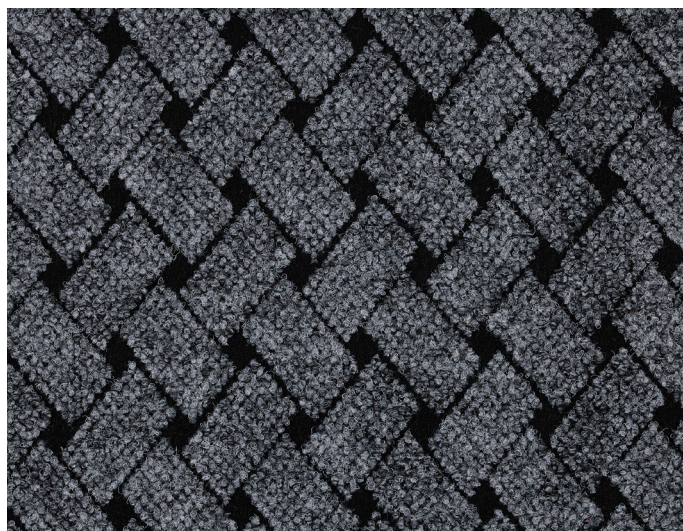

Beaulieu
International
Group

Needle Felt

ISO 9001: 2015 CERTIFIED
ISO 14001: 2015 CERTIFIED

COLLECTION VECTRA

Pile content	Polmaterial	Composition des fibres	-	100% PP
Surface aspect	Oberflächenstruktur	Aspect du surface	-	Structured
Backing	Rücken	Dossier	ISO 2424	Gel
Pile weight	Polgewicht	Poids des fibres	ISO 8543	600 gr/m²
Total weight	Gesamtgewicht	Poids total	ISO 8543	1600 gr/m²
Pile height	Polhöhe	Hauteur du velours	ISO 1765	5 mm
Total height	Gesamthöhe	Hauteur totale	ISO 1765	7 mm
Roll length	Länge	Longueur	-	30 m

0316
Camel
0,66 m - 0,80 m - 1 m - 2 m - 4 m

0800
Blue
0,66 m - 0,80 m - 1 m - 2 m - 4 m

0900
Anthra
0,66 m - 0,80 m - 1 m - 2 m - 4 m

0902
LT.Grijs
0,66 m - 0,80 m - 1 m - 2 m - 4 m

3353
Red
0,66 m - 0,80 m - 1 m - 2 m - 4 m

7764
Acorn
0,66 m - 0,80 m - 1 m - 2 m - 4 m