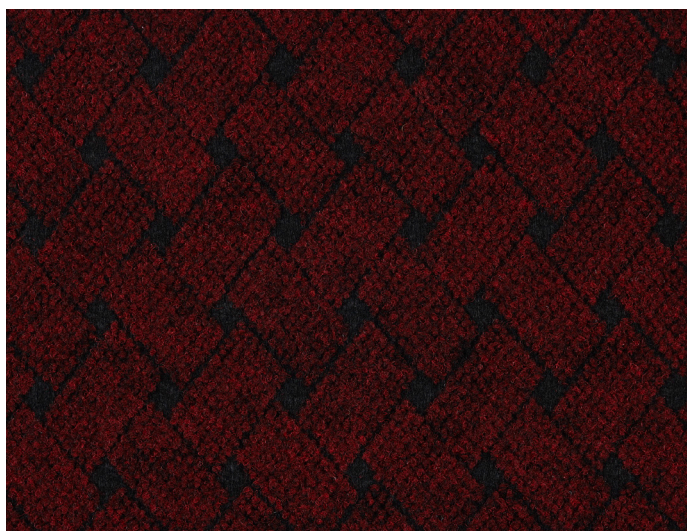

Beaulieu
International
Group

Needle Felt

ISO 9001: 2015 CERTIFIED
ISO 14001: 2015 CERTIFIED

COLLECTION VECTRA

Pile content	Polmaterial	Composition des fibres	-	100% PP
Surface aspect	Oberflächenstruktur	Aspect du surface	-	Structured
Backing	Rücken	Dossier	ISO 2424	Gel
Pile weight	Polgewicht	Poids des fibres	ISO 8543	600 gr/m²
Total weight	Gesamtgewicht	Poids total	ISO 8543	1600 gr/m²
Pile height	Polhöhe	Hauteur du velours	ISO 1765	5 mm
Total height	Gesamthöhe	Hauteur totale	ISO 1765	7 mm
Roll length	Länge	Longueur	-	30 m

0316
Camel
0,66 m - 0,80 m - 1 m - 2 m - 4 m

0800
Blue
0,66 m - 0,80 m - 1 m - 2 m - 4 m

0900
Anthra
0,66 m - 0,80 m - 1 m - 2 m - 4 m

0902
LT.Grijs
0,66 m - 0,80 m - 1 m - 2 m - 4 m

3353
Red
0,66 m - 0,80 m - 1 m - 2 m - 4 m