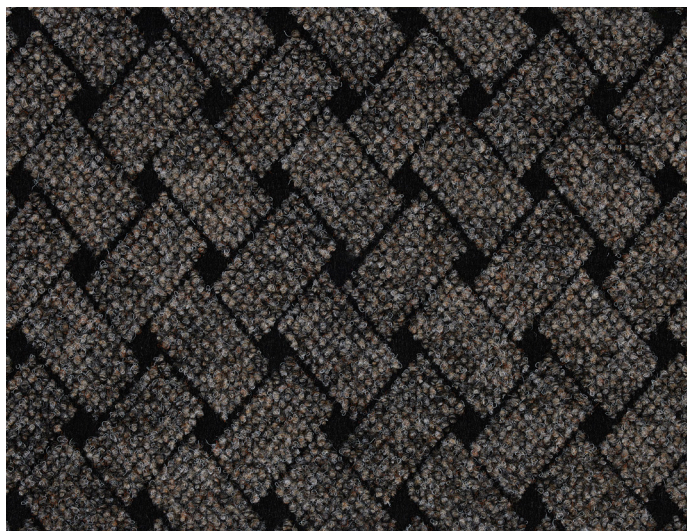

Beaulieu
International
Group

Needle Felt

ISO 9001: 2015 CERTIFIED
ISO 14001: 2015 CERTIFIED

COLLECTION VECTRA

Pile content	Polmaterial	Composition des fibres	-	100% PP
Surface aspect	Oberflächenstruktur	Aspect du surface	-	Structured
Backing	Rücken	Dossier	ISO 2424	Gel
Pile weight	Polgewicht	Poids des fibres	ISO 8543	600 gr/m²
Total weight	Gesamtgewicht	Poids total	ISO 8543	1600 gr/m²
Pile height	Polhöhe	Hauteur du velours	ISO 1765	5 mm
Total height	Gesamthöhe	Hauteur totale	ISO 1765	7 mm
Roll length	Länge	Longueur	-	30 m

0316
Camel
0,66 m - 0,80 m - 1 m - 2 m - 4 m

0800
Blue
0,66 m - 0,80 m - 1 m - 2 m - 4 m

0900
Anthra
0,66 m - 0,80 m - 1 m - 2 m - 4 m

0902
LT.Grijs
0,66 m - 0,80 m - 1 m - 2 m - 4 m

3353
Red
0,66 m - 0,80 m - 1 m - 2 m - 4 m

7764
Acorn
0,66 m - 0,80 m - 1 m - 2 m - 4 m