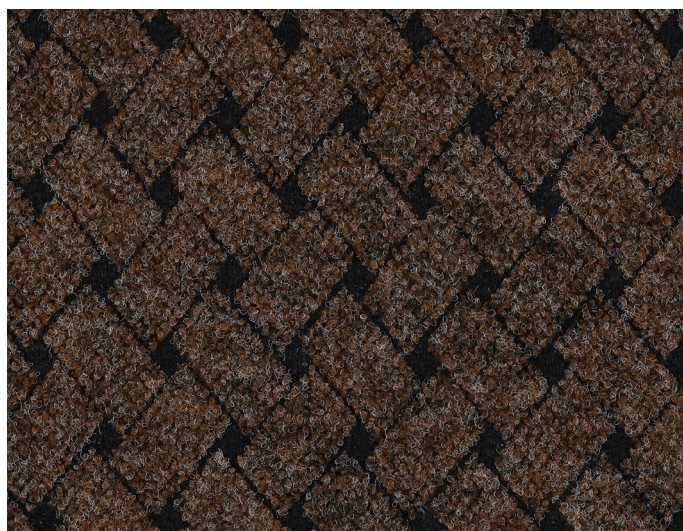

Beaulieu
International
Group

Needle Felt

ISO 9001: 2015 CERTIFIED
ISO 14001: 2015 CERTIFIED

COLLECTION VECTRA

Pile content	Polmaterial	Composition des fibres	-	100% PP
Surface aspect	Oberflächenstruktur	Aspect du surface	-	Structured
Backing	Rücken	Dossier	ISO 2424	Gel
Pile weight	Polgewicht	Poids des fibres	ISO 8543	600 gr/m²
Total weight	Gesamtgewicht	Poids total	ISO 8543	1600 gr/m²
Pile height	Polhöhe	Hauteur du velours	ISO 1765	5 mm
Total height	Gesamthöhe	Hauteur totale	ISO 1765	7 mm
Roll length	Länge	Longueur	-	30 m

0316
Camel
0,66 m - 0,80 m - 1 m - 2 m - 4 m

0800
Blue
0,66 m - 0,80 m - 1 m - 2 m - 4 m

0900
Anthra
0,66 m - 0,80 m - 1 m - 2 m - 4 m

0902
LT.Grijs
0,66 m - 0,80 m - 1 m - 2 m - 4 m

3353
Red
0,66 m - 0,80 m - 1 m - 2 m - 4 m

7764
Acorn
0,66 m - 0,80 m - 1 m - 2 m - 4 m