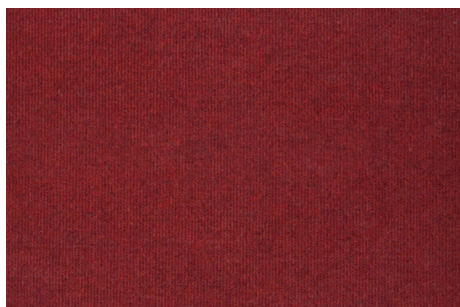

ISO 9001:2015 certified

Beaulieu
 International
 Group

Needle Felt

Bounty

9260
Beige
4 m

9891
Lever
4 m

9897
Mix Bruin
4 m

9903
Rood
4 m

9895
Lichtblauw
4 m

9904
Blauw
4 m

9899
Groen
4 m

9892
Lichtgrijs
4 m

9890
Antraciet
4 m